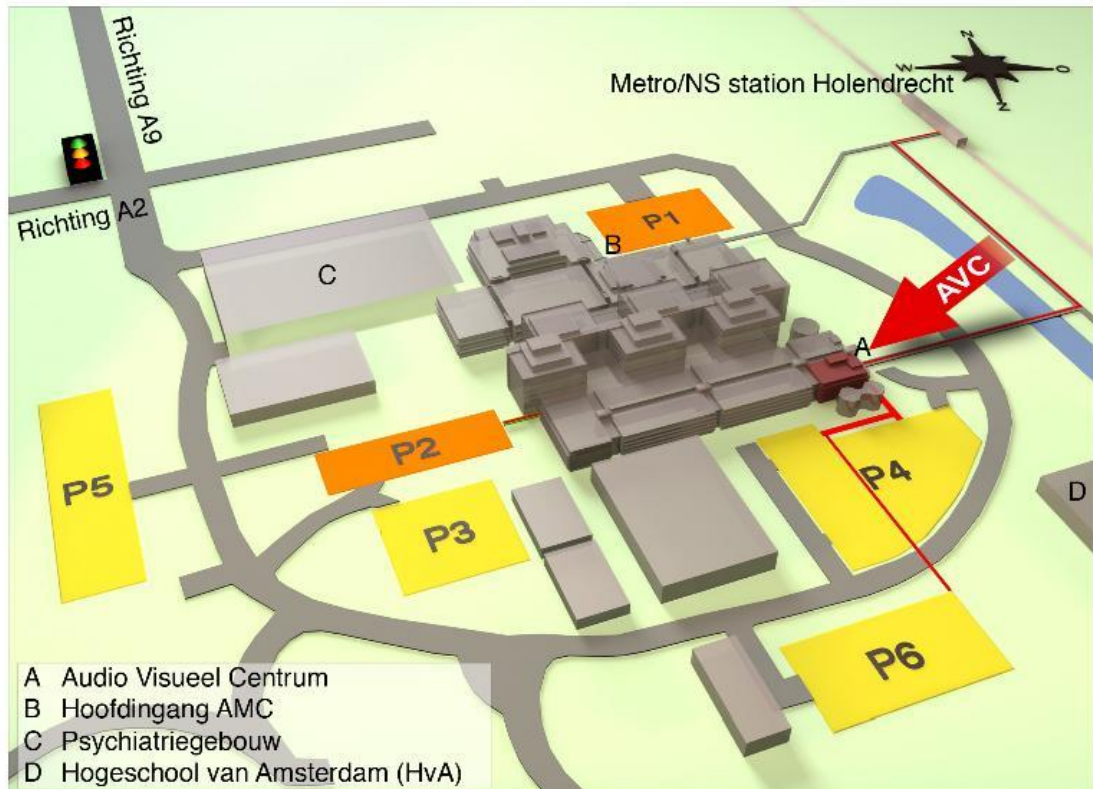

Routebeschrijving Audio Visueel Centrum

Per auto

Het AVC is gehuisvest in het AMC, in bouwdeel J, verdieping 3.

Het AMC ligt aan de kruising van de A2 en A9, vanaf beide snelwegen bewegwijzerd.

Parkeren kunt u in parkeergarage P2 (betaald) of op P6 (vrij parkeren).

Vanuit parkeergarage P2 kan de portier u verwijzen naar ons bouwdeel, J3.

Vanaf P6 volgt u de op bovenstaande kaart in rood aangegeven wandelroute naar de ingang van gebouw J.

U neemt vervolgens de lift aan de buitengevel naar de 3e verdieping.

Met het openbaar vervoer

Het AVC is gehuisvest in het AMC, in bouwdeel J, verdieping 3.

Het AMC is bereikbaar per trein en metro (richting Gein), halte Holendrecht.

Vanuit het station volgt u de borden "faculteit" via het wandelpad links langs het water.

Vervolgens gaat u rechts de houten brug over waarmee u staat voor de ingang van gebouw J van het AMC.

U neemt vervolgens de lift aan de buitengevel naar de 3e verdieping.